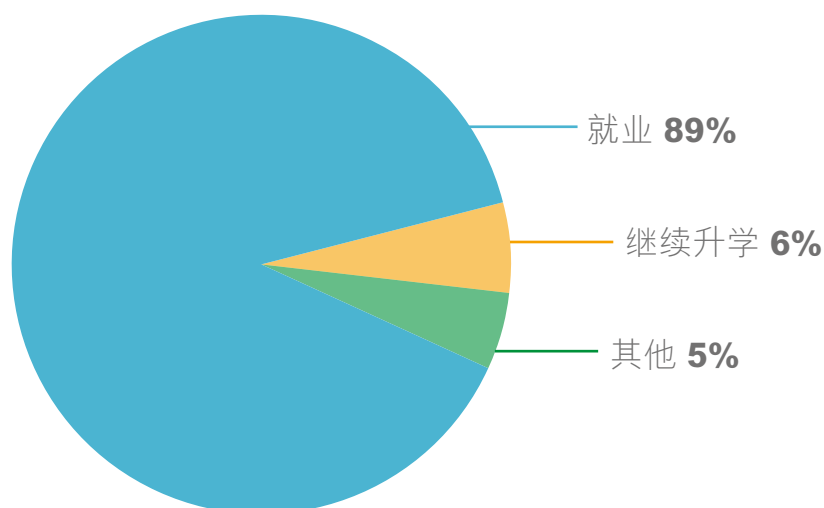

校企合作教育

理大重视校企合作教育，要求所有本科生必须于毕业前完成实习，目的是让同学们有机会把课堂上学到的知识应用于实际工作中，以实现理论与实践并重的理念。同时理大暑假实习培训规模庞大，自1997年推行以来，在1,000多家海内外合作夥伴及协办机构支持下，每年安排超过1,500名学生在香港、内地及海外包括澳洲、欧洲及北美等地方实习。

学生交换计划

理大与亚洲、欧洲以及北美超过25个国家的200多所著名大学签订了学生交换协议，每年选派学生前往海外及内地进行短期交流。此计划不但开阔同学的视野，同时提升他们的外语能力，对于他们的学习及将来的工作有很大帮助。

理大毕业生出路

理大应用为本的课程最能配合工商界及社会的需求。根据过往多次独立调查显示，在香港各大学的毕业生中，理大毕业生广受社会欢迎，获得受访的雇主评为最具实用价值，所以毕业生出路理想。在2018年度，理大毕业生就业率达百分之八十九。

2018年香港理工大学本科毕业生就业及升学情况

欢迎内地应届高考生 申请入读理大本科课程

理大实行独立招生，不占内地统招志愿名额，学生报读理大不但不影响其填报内地高校志愿，同时为自己提供多一个选择机会。理大有独立的报名程序及报名日期，有意向报名的同学必须在指定的时间内到理大网站完成报名程序。