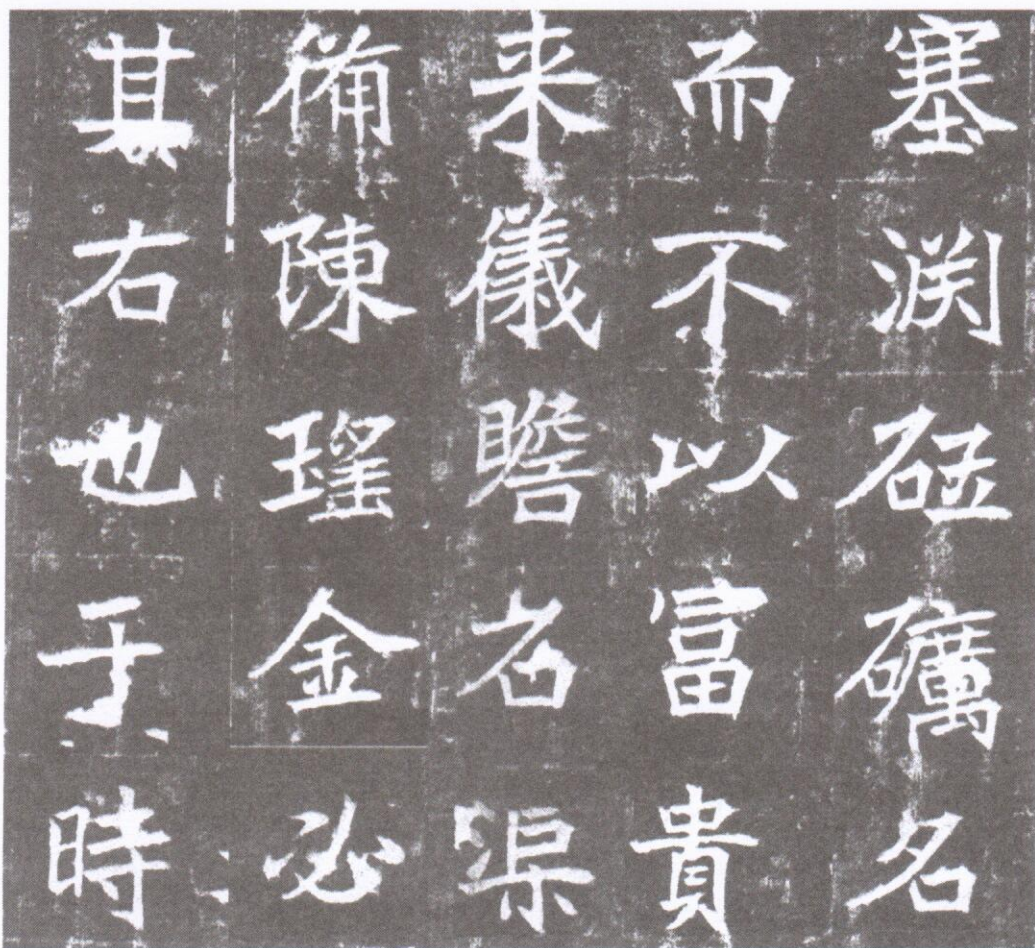

山东省 2022 年普通高等学校招生书法类专业统一考试

书法临摹

试卷共 2 页。满分 150 分。考试用时 120 分钟。考试结束后，将本试卷和答卷一并交回。

注意事项：

1. 忠实于原帖的技法与风格特征，按试题提供的字数、排序进行临摹，不得擅自更改。
2. 答卷采用竖式形式，分上下两部分。楷书临摹在上半部分，隶书临摹在下半部分。
3. 不得在答卷区域落款、钤印。可折叠格线但不得画界格。除给定内容外，不得有其它任何标记。

一、楷书临摹（75分）

临摹北魏《高贞碑》范本局部。